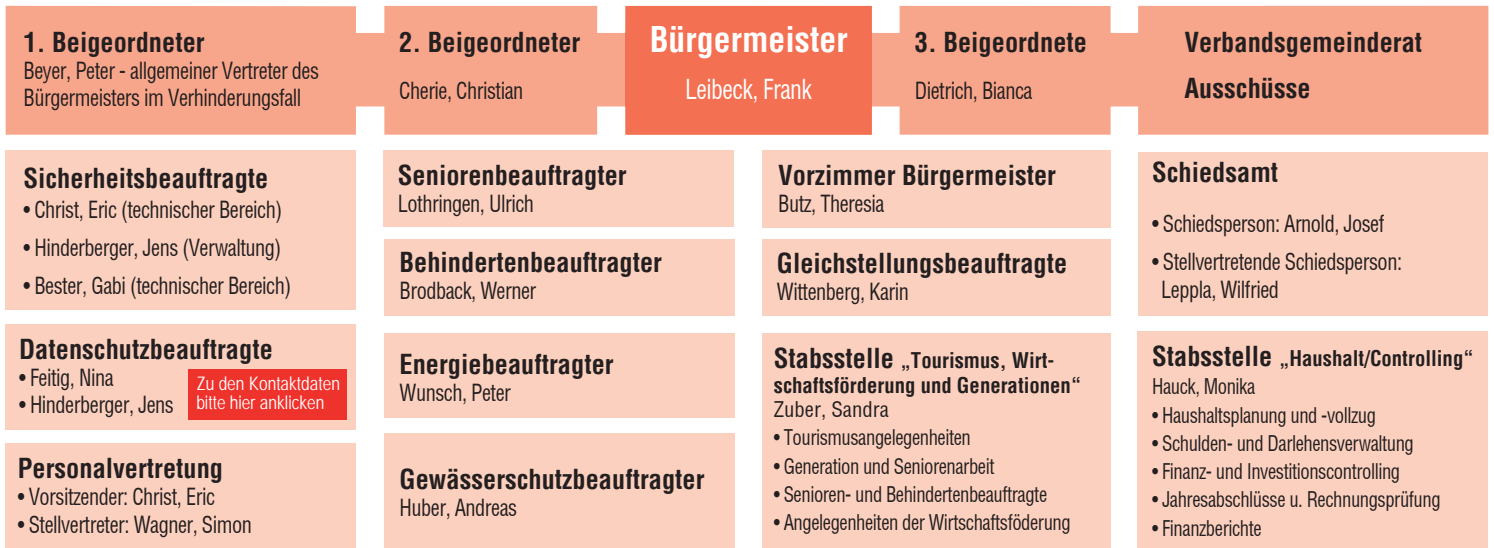

Organigramm der Verbandsgemeindeverwaltung Lingenfeld

Die Zuständigkeiten sowie die Aufgabenverteilung ergeben sich aus dem Dezernatsverteilungs- und Verwaltungsgliederungsplan