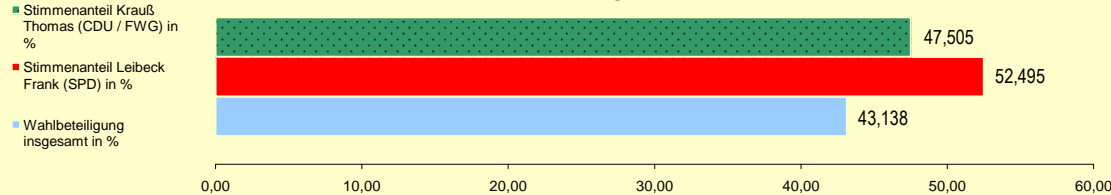

Zusammenstellung des Wahlergebnisses der Stichwahl zum Bürgermeister der Verbandsgemeinde Lingenfeld am 19. Juni 2011

(amtliches Endergebnis)

aktueller Stand der Stimmenauszählung

Krauß, Thomas
CDU / FWG