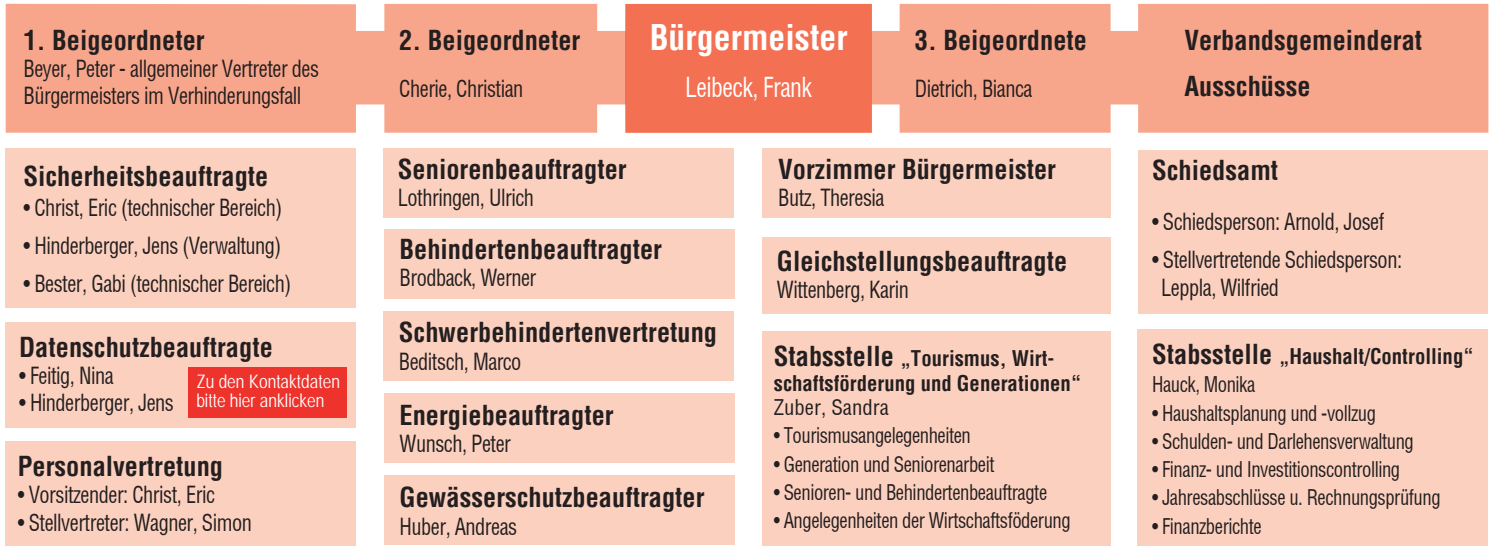

# Organigramm der Verbandsgemeindeverwaltung Lingenfeld

## Die Zuständigkeiten sowie die Aufgabenverteilung ergeben sich aus dem Dezernatsverteilungs- und Verwaltungsgliederungsplan