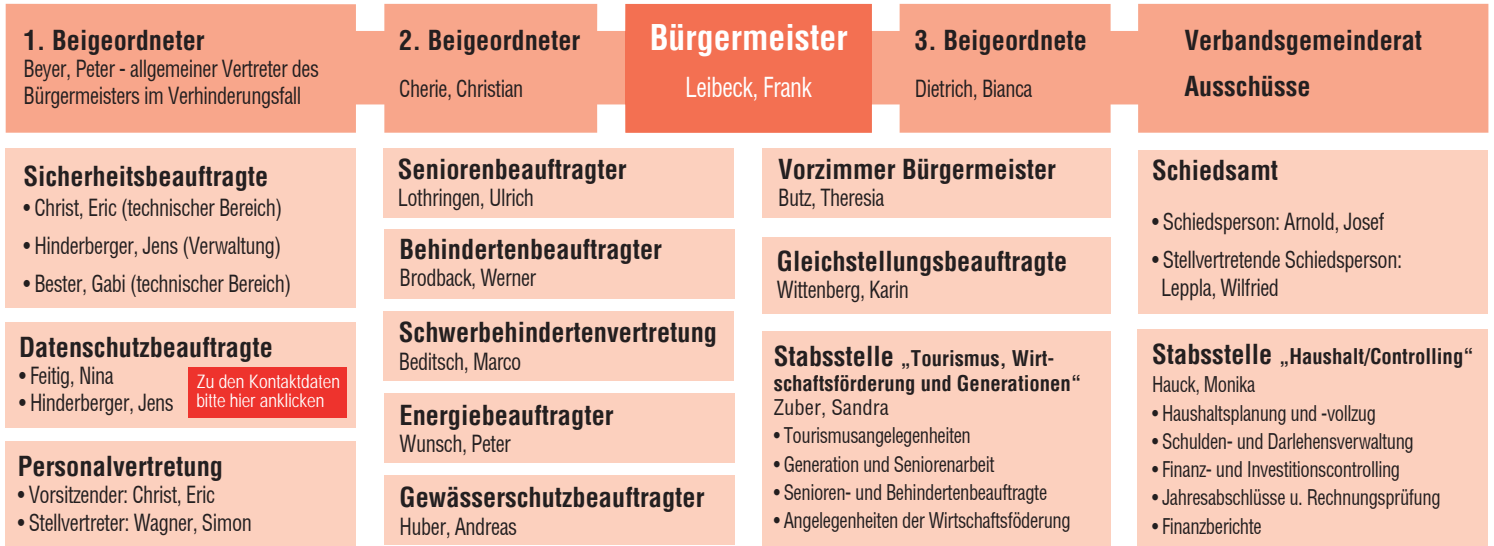

Organigramm der Verbandsgemeindeverwaltung Lingenfeld

Die Zuständigkeiten sowie die Aufgabenverteilung ergeben sich aus dem Dezernatsverteilungs- und Verwaltungsgliederungsplan